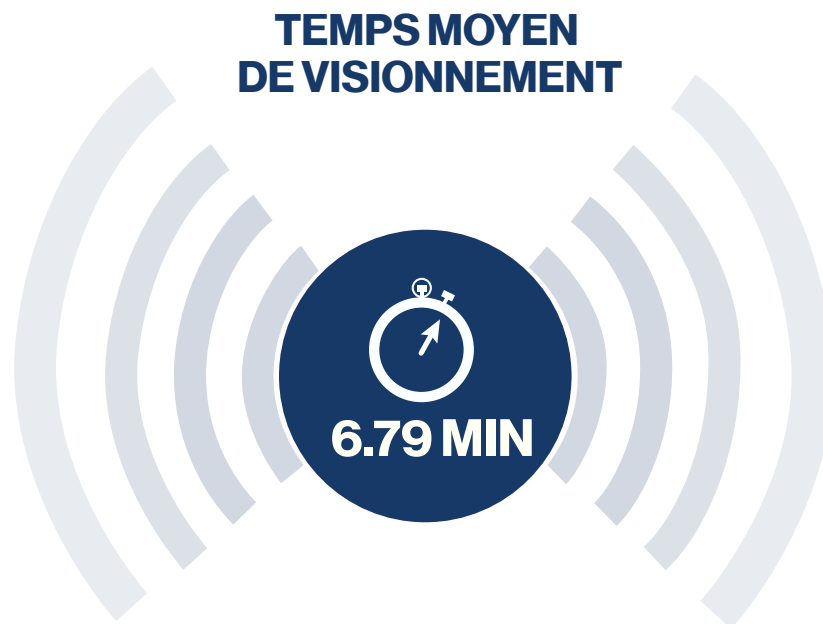

LE DIRECT

MOYENNE MENSUELLE

NOTRE CHAÎNE EN DIRECT (STREAMING LIVE)
SUR NOTRE SITE INTERNET OU EN MOBILITÉ